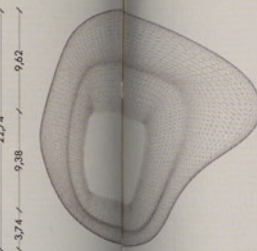

Non più un cerchio più un quadrato o rettangolo ma una "non forma" in cui la pietanza riesce ad adattarsi e ad essere garnita grazie al grosso bordo irregolare che lo circonda.