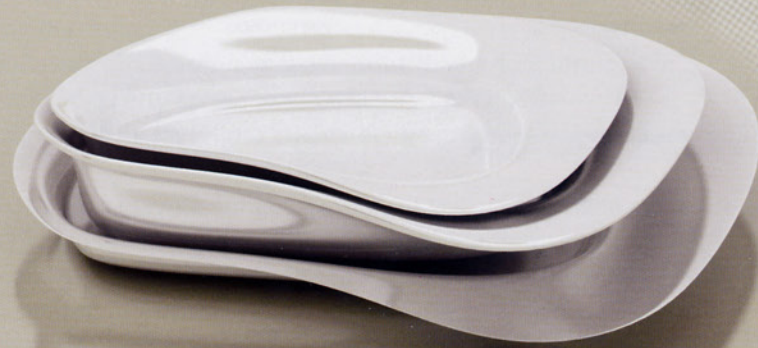

lagoa

Il progetto 'Lagoa' nasce dall'idea di creare un set di piatti dalle forme inusuali, capace di generare un utilizzo più 'ricco' dell'oggetto. I tre piatti, perfettamente impilabili, si sviluppano nello spazio tramite forme organiche desunte dalla natura: come un lago, la morfologia del terreno, la fluidità...