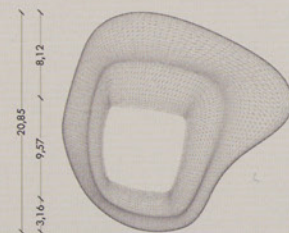

lagoa

Il progetto 'Lagoa' nasce dall'idea di creare un set di piatti dalle forme inusuali, capace di generare un utilizzo più 'ricco' dell'oggetto. I tre piatti, perfettamente impilabili, si sviluppano nello spazio tramite forme organiche desunte dalla natura: come un lago, la morfologia del terreno, la fluidità...

Come curve di livello i tre oggetti sovrapposti generano linee irregolari, asimmetriche e differenti da ogni punto di vista.

lagoa

Non più un cerchio più un quadrato o rettangolo ma una "non forma" in cui la pietanza riesce ad adattarsi e ad essere garnita grazie al grosso bordo irregolare che lo circonda.

Scale 1:2

Il progetto 'LAGOA' è un set di piatti dalla forma inusuale. Si ispira al modello della natura come un elemento organico. Come curve di livello, i tre oggetti sovrapposti generano linee irregolari, asimmetriche e differenti da ogni punto di vista come un lago, una laguna o la morfologia del terreno. Forme sinuose e dal grande effetto visivo, che, attraverso un minuzioso lavoro di movimento, trasformano il concetto stesso di accessorio da tavola.

Non più forme regolari come cerchio, quadrato o rettangolo ma una 'non forma' per accogliere la pietanza e decorarla grazie al grande bordo che la circonda. Facili da pulire, perfettamente impilabili e comodi da trasportare sempre grazie al bordo che permette una presa efficace.